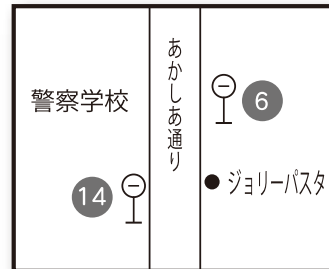

# ぎんてつ小金井循環線 運行系統図

①⑱小平駅南口

⑤⑮警察学校東

⑨テニスコート

②青梅街道入口

⑥⑭小平団地西

⑩中央大学附属中学校・高等学校

③⑰あかしあ通り

⑦⑬地域センター

⑪学芸大学

④⑯学園東町二丁目

⑧つつじ公園

⑫サレジオ通り