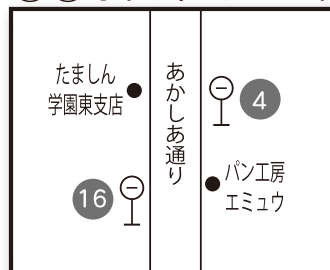

# ぎんてつ小金井循環線 運行系統図

①⑱小平駅南口

⑤⑮警察学校東

⑨テニスコート

②青梅街道入口

⑥⑭小平団地西

⑩中央大学附属中学校・高等学校

③⑰あかしあ通り

⑦⑬地域センター

⑪学芸大学

④⑯学園東町二丁目

⑧つつじ公園

⑫サレジオ通り