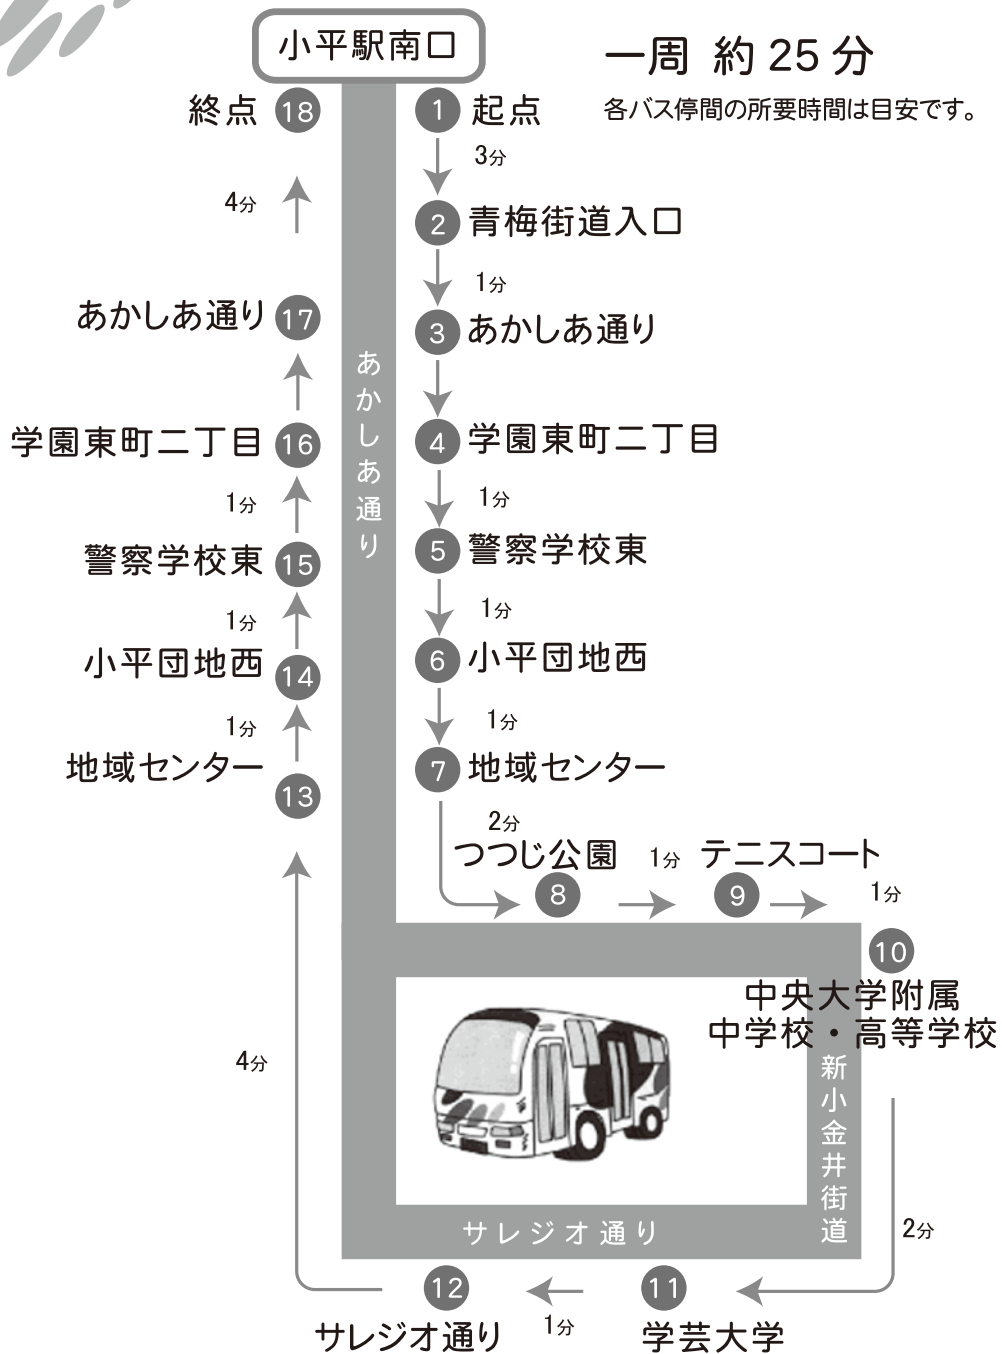

# ぎんてつ小金井循環線 運行系統図

①⑱小平駅南口

⑤⑮警察学校東

⑨テニスコート

②青梅街道入口

⑥⑭小平団地西

⑩中央大学附属中学校・高等学校

③⑰あかしあ通り