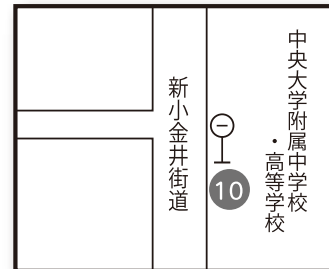

# ぎんてつ小金井循環線 運行系統図

①⑱小平駅南口

⑤⑮警察学校東

⑨テニスコート

②青梅街道入口

⑥⑭小平団地西

⑩中央大学附属中学校・高等学校

③⑰あかしあ通り

⑦⑬地域センター

⑪学芸大学

④⑯学園東町二丁目

⑧つつじ公園

⑫サレジオ通り