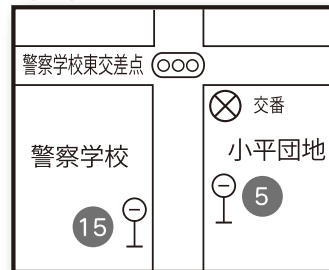

# ぎんてつ小金井循環線 運行系統図

①⑱小平駅南口

⑤⑮警察学校東

⑨テニスコート

②青梅街道入口

⑥⑭小平団地西

⑩中央大学附属中学校・高等学校

③⑰あかしあ通り

⑦⑬地域センター

⑪学芸大学

④⑯学園東町二丁目

⑧つつじ公園

⑫サレジオ通り